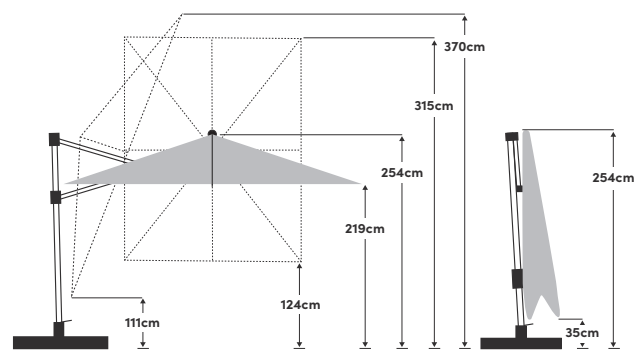

Varioflex 300 x 300cm / 330 x 270cm

300 x 300cm ①

330 x 270cm ②

Die angegebenen Masse sind gerechnete Mittelwerte und können am Produkt leicht abweichen ($\pm 2\% \pm 5\text{ cm}$). Die Höhenmasse basieren auf dem Ständerkreuz. Bodenhülse minus 9cm.

Öffnen / Schliessen	Mit Kurbel	Stoff	100% Polyester 180g/m ² , wasserabweisend
Kippen / Schwenken	Gegen Mast und seitwärts in zwei Richtungen	Lichtechtheit	6 (160 Tage)
Höhenverstellung	Nein	UV Schutz	> 98%
Drehung	360° mit Drehfuss	Volant	Nein
Material Mast	Aluminium	Windventil	Ja
Material Gestell	Aluminium	Schliessbündel	Im Stoff eingenäht
Strebenanzahl	8	Anwendung	Terrasse, Wiese
Mastdimension	90 x 65mm	Im Lieferumfang	Schutzhülle, Ständerkreuz mit Drehfuss
Gestellfarbe	Texture silver pulverbeschichtet	Zusätzlich erhältlich	Bodenhülse
Max. Windgeschwindigkeit:	40 km/h (bei fixer Bodenverankerung & horizontalem Schirmdach)		

Empfohlenes Sockelgewicht	min. 120kg
Verpackungsmass	258 x 40 x 20cm ① 250 x 42 x 20cm ②
Gewicht inkl. Verpackung	37kg ① 36kg ②

Grösse	Farbe	Artikel	EAN
300 x 300cm	Ecru 040	61900301631040	7630046525989
300 x 300cm	Light taupe 053	61900301631053	7630046525996
300 x 300cm	Light grey 013	61900301631013	7630046530006
300 x 300cm	Stone grey 057	61900301631057	7630046526009
330 x 270cm	Ecru 040	61900332631040	7630046526078
330 x 270cm	Light taupe 053	61900332631053	7630046526085
330 x 270cm	Light grey 013	61900332631013	7630046530013
330 x 270cm	Stone grey 057	61900332631057	7630046526092