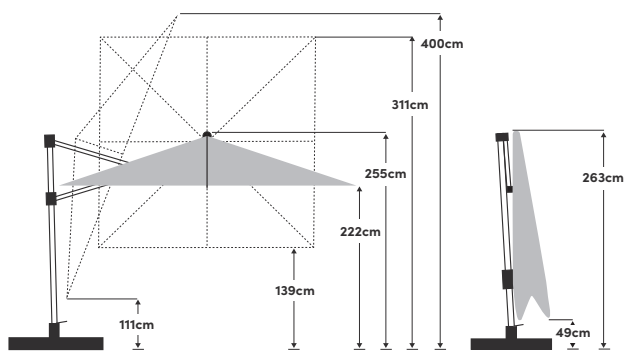

Varioflex 300 x 300cm / 330 x 270cm

300 x 300cm ①

330 x 270cm ②

Die angegebenen Masse sind gerechnete Mittelwerte und können am Produkt leicht abweichen ($\pm 2\% \pm 5\text{ cm}$). Die Höhenmasse basieren auf dem Ständerkreuz. Bodenhülse minus 9cm.

Öffnen / Schliessen	Mit Kurbel	Stoff	100% Polyester 180g/m ² , wasserabweisend
Kippen / Schwenken	Gegen Mast und seitwärts in zwei Richtungen	Lichtechtheit	6 (160 Tage)
Höhenverstellung	Nein	UV Schutz	> 98%
Drehung	360° mit Drehfuss	Volant	Nein
Material Mast	Aluminium	Windventil	Ja
Material Gestell	Aluminium	Schliessbündel	Im Stoff eingenäht
Strebenanzahl	8	Anwendung	Terrasse, Wiese
Mastdimension	90 x 65mm	Im Lieferumfang	Schutzhülle, Ständerkreuz mit Drehfuss
Gestellfarbe	Texture silver pulverbeschichtet	Zusätzlich erhältlich	Bodenhülse
Max. Windgeschwindigkeit:	40 km/h (bei fixer Bodenverankerung & horizontalem Schirmdach)		

Empfohlenes Sockelgewicht	min. 120kg
Verpackungsmass	258 x 40 x 20cm ① 250 x 42 x 20cm ②
Gewicht inkl. Verpackung	37kg ① 36kg ②

Grösse	Farbe	Artikel	EAN
300 x 300cm	Ecru 040	61900301631040	7630046525989
300 x 300cm	Light taupe 053	61900301631053	7630046525996
300 x 300cm	Light grey 013	61900301631013	7630046530006
300 x 300cm	Stone grey 057	61900301631057	7630046526009
330 x 270cm	Ecru 040	61900332631040	7630046526078
330 x 270cm	Light taupe 053	61900332631053	7630046526085
330 x 270cm	Light grey 013	61900332631013	7630046530013
330 x 270cm	Stone grey 057	61900332631057	7630046526092